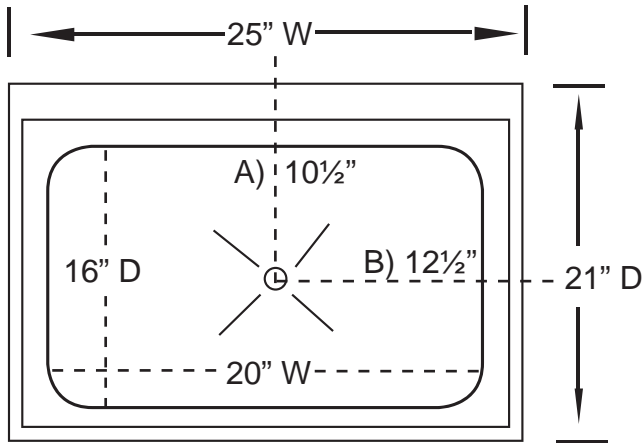

# Mop Sink

**MS162012-CWP**

**MS202812-CWP**

<b>Model</b>	<b>Size</b> (W x D)	<b>Drain</b> (A x B)	<b>Weight/lbs</b> (Shipping)
MS162012-CWP	25" x 21"	10½" x 12½"	46
MS202812-CWP	33" x 25"	12½" x 16"	56

Serv-Ware  
[www.servware.com](http://www.servware.com)