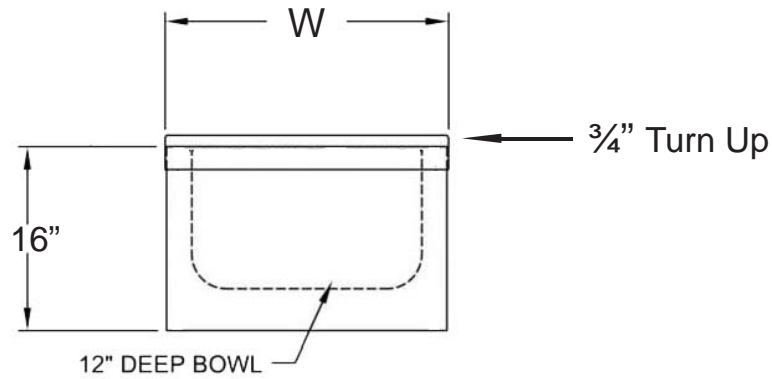

# Mop Sink

**MS162012-CWP**

**MS202812-CWP**

<b>Model</b>	<b>Size</b> (W x D)	<b>Drain</b> (A x B)	<b>Weight/lbs</b> (Shipping)
MS162012-CWP	25" x 21"	10½" x 12½"	46
MS202812-CWP	33" x 25"	12½" x 16"	56

Serv-Ware  
[www.servware.com](http://www.servware.com)