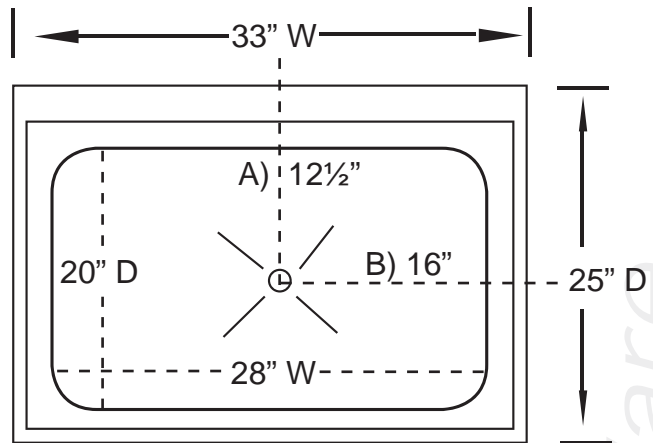

# Mop Sink

**MS162012-CWP**

**MS202812-CWP**

<b>Model</b>	<b>Size</b> (W x D)	<b>Drain</b> (A x B)	<b>Weight/lbs</b> (Shipping)
MS162012-CWP	25" x 21"	10½" x 12½"	46
MS202812-CWP	33" x 25"	12½" x 16"	56

Serv-Ware  
[www.servware.com](http://www.servware.com)